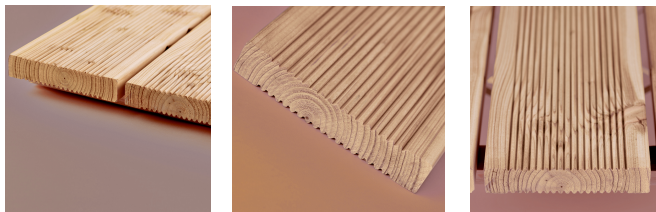

CENÍK TERASOVÝ PROFIL

SÍLA mm	ŠÍŘKA mm	DÉLKA mm	DŘEVINA	KVALITA ČSN492110	CENA KČ/M2		BALENÍ 1BAL/KS
					bez DPH	s DPH	
24	116	4000	smrk	AB	315,-	381,15	4
24	116	4000	evropský modřín	AB	479,-	579,59	4
28	140	4000	sibiřský modřín	AB	720,-	871,20	4
28	146	4000	smrk	BC	Doproděj 239,-	289,19	4

CENÍK PODKLADNÍ KONSTRUKCE

SÍLA mm	ŠÍŘKA mm	DÉLKA mm	DŘEVINA	KVALITA ČSN492110	CENA KČ/bm	
					bez DPH	s DPH
40	70	4000	sib.mod rýhované	AB	80,-	96,80
60*	80	5000	sib.mod hladké	AB	156,-	188,76

Zboží označené * je na objednání. Termín dodání je 21 - 35 dní.

Dodavatel může změnit ceny v případě výrazné změny kurzu, nebo nepřízně cen výrobce.

Při odběru nad 30 000 Kč s DPH **SLEVA -6%**.

Při odběru nad 60 000 Kč s DPH **SLEVA -8%** a doprava logistikou po ČR ZDARMA.

Při odběru nad 130 000 Kč s DPH **SLEVA -10%** a doprava logistikou po ČR ZDARMA.

Šíře je uváděna včetně pera, a cena se rovněž počítá včetně pera .

Kvalita A/B - se zárukou dle ČSN 492110, kvalita B/C - bez záruky

Atypické profily je možno vyrobit na objednání při minimálním množství 25 m3.

Prodej je na celá balení dle aktuálního stavu skladu, nekrátíme na míru (je možnost vlastního krácení)

Centrální prodejna:

VencI&Banha s.r.o.
Mostecká 24
517 21 Týniště nad Orlicí

739 645 905
603 858 627

palubky.maloobchod@seznam.cz
vencI.kostelec@seznam.cz

palubky-vencI.cz
eshop.palubky-vencI.cz

Naše prodejny:

Dolní Lhota u Blanska, Blansko 82
 605 321 277

Holice u Olomouce, Stará Přerovska 808/17
 730 152 058

Šumperk, Příčná 22
 603 827 953